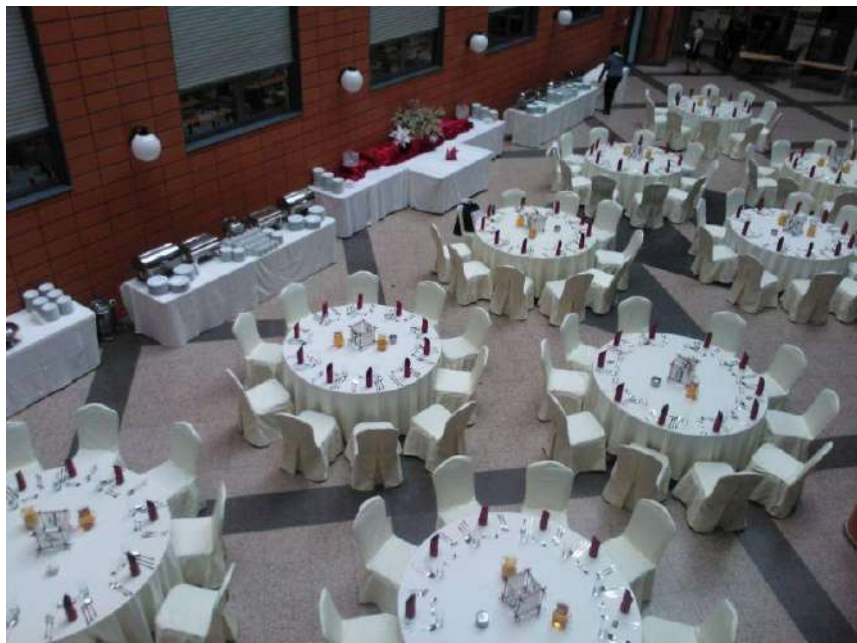

STOLIKI KOKTAJLOWE

- fi 82cm,
- wysokość: 110cm

- metalowy, składany stelaż,
- higieniczny i łatwy w czyszczeniu
- wygodny transport

Koszt netto wynajmu :
25zł

ELASTYCZNE POKROWCE NA STOLIKI KOKTAJLOWE

- dostępne kolory: białe, czarne, zielone, jasno szare, ciemno szare

Koszt netto wynajmu :
20 zł

STOŁY OKRĄGŁE

Koszt netto wynajmu :
fi 155cm : 45zł
fi 180cm: 50zł

- Stoły okrągłe fi 155cm dla 8-10 osób
- Stoły okrągłe fi 180cm dla 10-12 osób
- wysokość: 76cm
- metalowy, stabilny stelaż,
- składany stelaż nóg,
- drewniany, solidny blat , wykończony ceownikiem
- nieskładany blat